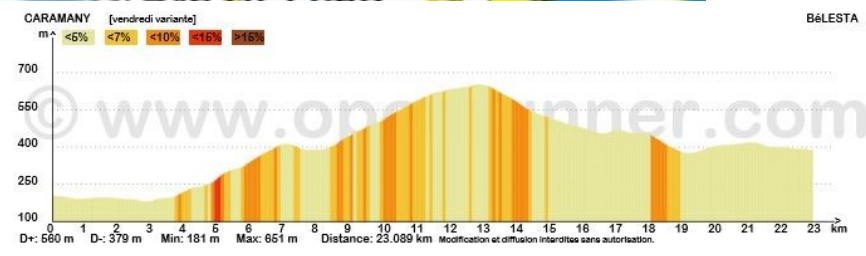

Vendredi:
 52 Kms/837m
 75 Kms/1260m

BÉLESTA

TAUTAVEL
SAMEDI

113 kms 1738m de dénivelé

Dimanche:
61 Kms/742m dénivelé